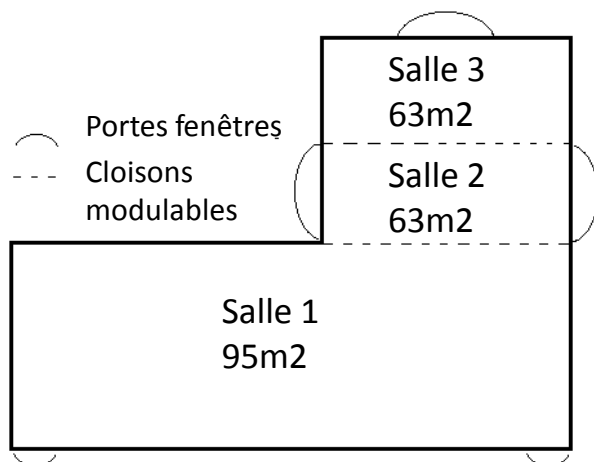

Le Moulin du Jey

Pour garantir performance, calme et sérénité pendant votre séjour, nous vous proposons notre salle modulable en trois espaces pour vos réunions, journée d'étude, séminaire résidentiel, soirée quizz, spectacles et animations participatives pour créer de la cohésion de groupe au sein de vos équipes.

Mais aussi pour vos soirées d'anniversaire, mariage, baptême etc.