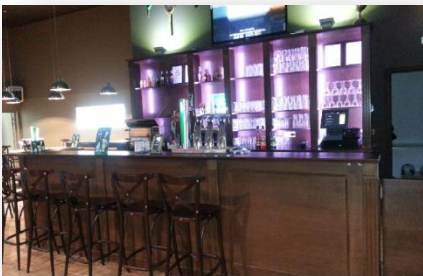

TARIFS ESPACES DE RÉCEPTION EVRY

Packs :	Lundi au vendredi			Samedi et dimanche			Capacité	
	1/2 journée	Journée	Soirée	1/2 journée	Journée	Soirée	Assise	Debout
Pack 1 : Salon 98	250 €	400 €	300 €	250 €	400 €		30 prs	50 prs
Pack 2 : Salon 98 + Privatisation partielle du Club House	400 €	600 €	500 €	400 €	600 €		60 prs	100 prs
Pack 3 : Club House + Salon 98	500 €	700 €				800 €	80 prs	150 prs
Pack 4 : Privatisation totale des espaces						1 000 €	130 prs	250 prs

La semaine de 10h à minuit
 Le weekend de 10h à 02h
 Nombreuses animations possibles sur devis

PHOTOS DE NOS ESPACES DE RÉCEPTION

Salon 98

**Privatisation
partielle Club House
(1)**

**Privatisation
partielle Club House
(2)**

Bar - Club House

Club House

Terrasse intérieure