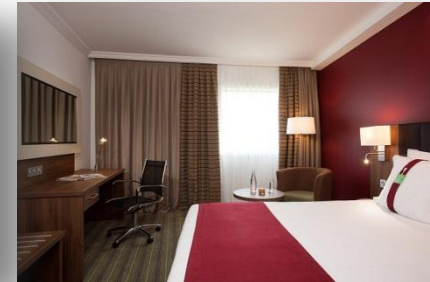

Des chambres rénovées

Nos 192 chambres offrent un confort moderne :

- ✓ Mini bar offert
- ✓ Connexion Internet Haut Débit WIFI offerte
- ✓ Télévision écran plat LCD, location de film etc...
- ✓ Climatisation individuelle

- ✓ **Les + pour votre confort :**
 - Choix de votre oreiller
 - Plateau courtoisie

Nouveau en 2013 :

✓ Chambres Supérieures :

- Lit King Size 200X200
- Fauteuils de direction
- Prestations Mini bar offertes
- Peignoirs et Chaussons
- Produits bio et Ecolabel
- Pèse personne et miroir grossissant
- Journal