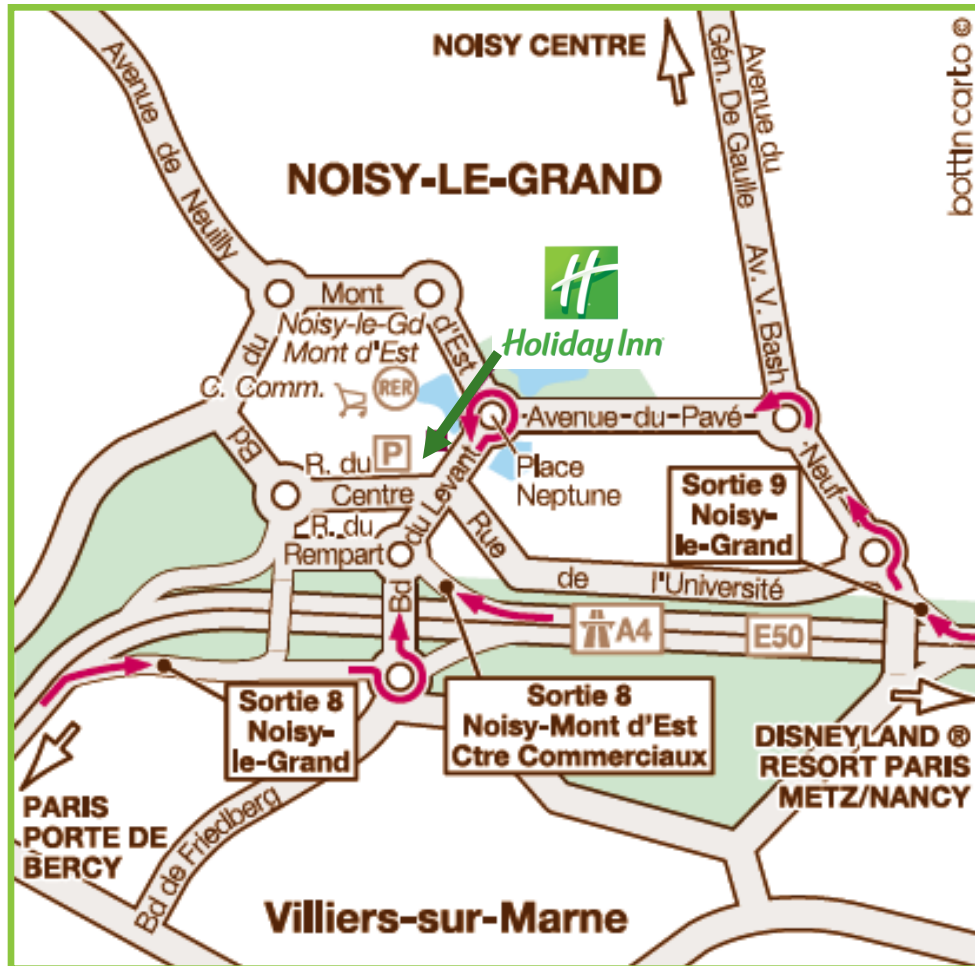

Nous rejoindre

Holiday Inn Paris-Marne La Vallée

2 boulevard du Levant
93167 Noisy-le-Grand
Tél: (33) 1.45.92.47.47
Fax: (33) 1.45.92.47.10

RER - Ligne A : direction Disneyland Paris,
station : Noisy le Grand Mont d'Est

TRAIN - Gare de Lyon : 15 mn
Gare Chessy Marne la Vallée : 15 mn

ROUTE - Depuis Paris : A4 sortie 8 suivre
Noisy le Grand Centre
Depuis La province : A4 sortie 8
suivre Noisy le Grand Centre

Coordonnées GPS - Longitude : 2.549673
Latitude : 48.839805