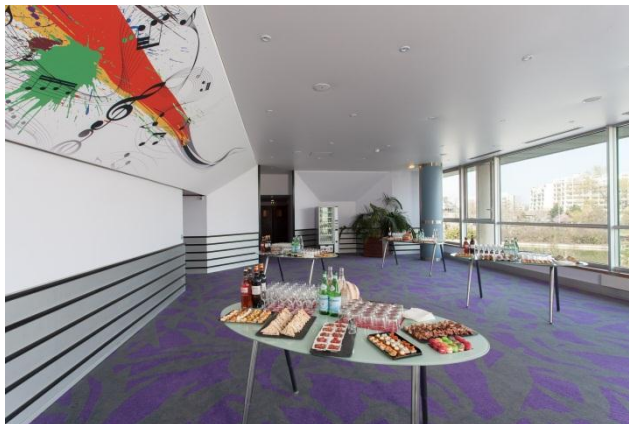

Des espaces de réunion lumineux et fonctionnels

750 m² de salons

- ✓ Une salle plénière de 220 personnes
- ✓ 7 salons de sous commissions
- ✓ Web Corner

De larges espaces qui vous permettent des solutions d'agencements multiples.

Privatisation de l'espace séminaire à partir de 120 personnes

Notre pack réunion :

- ✓ Salle à la lumière du jour
- ✓ Accès internet haut débit WIFI
- ✓ Vidéo projecteur avec écran
- ✓ Paperboards, blocs notes et crayons
- ✓ Eaux minérales plates et pétillantes
- ✓ Garage privé
- ✓ Un hôte dédié au suivi de votre dossier

Une restauration adaptée à vos besoins

Les déjeuners, les pauses... :
des moments clés de votre journée.

Sous forme de buffet, cocktail, servi à table ou debout, ces différentes formules s'adaptent à votre rythme.

- ✓ Deux salles de restaurant :
 - ✓ Jusqu'à 180 personnes assises
- ✓ Une mezzanine pour vos cocktails :
 - ✓ Jusqu'à 200 personnes

Des espaces de détente :

- Une terrasse ombragée
- Un bar
- Un centre commercial à proximité