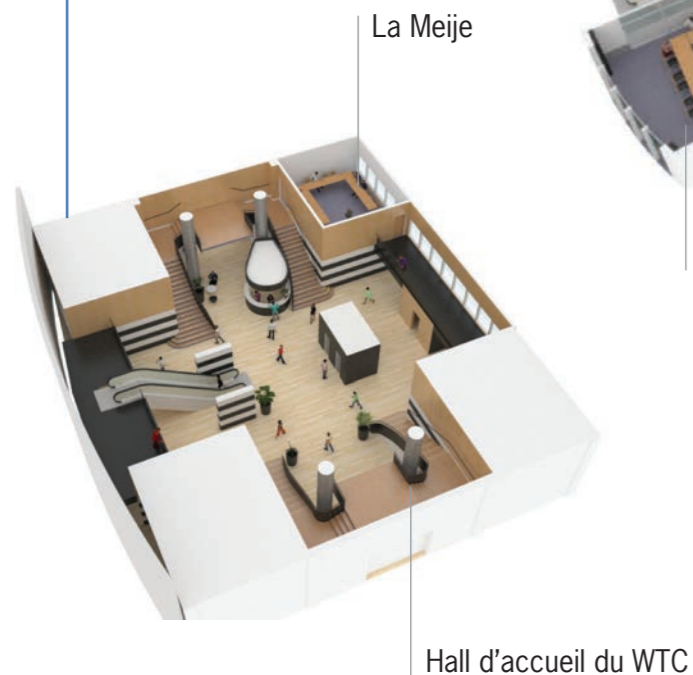

REZ DE CHAUSSÉE

1^{ER} ÉTAGE

2^E ÉTAGE

Surface
en m²

	Surface en m ²	En U	Classe	Réunion	Cocktail	Restauration	Exposition
Rez-de-chaussée							
La Meije	48	20	26	35	38		
1^{er} étage							
Everest	50	24	30	42	40	40	
Cervin	50	24	30	42	40	40	
Auditorium	600			530			
Atrium	1 200			850	900	650	650
2^e étage							
Makalu	130	40	60	120	110	110	110
Foyer Makalu	110				40		
Mont-Blanc							
1 salon	35	14	18	24	25	30	
2 salons	70	25	40	60	55	55	50
3 salons	105		68	90	80	80	70
4 salons	140		94	120	100	100	100
Kilimandjaro							
1 salon	35	14	18	24	25	30	
2 salons	70	25	40	60	55	55	50
3 salons	105		68	90	80	80	70
4 salons	140		94	120	100	100	100