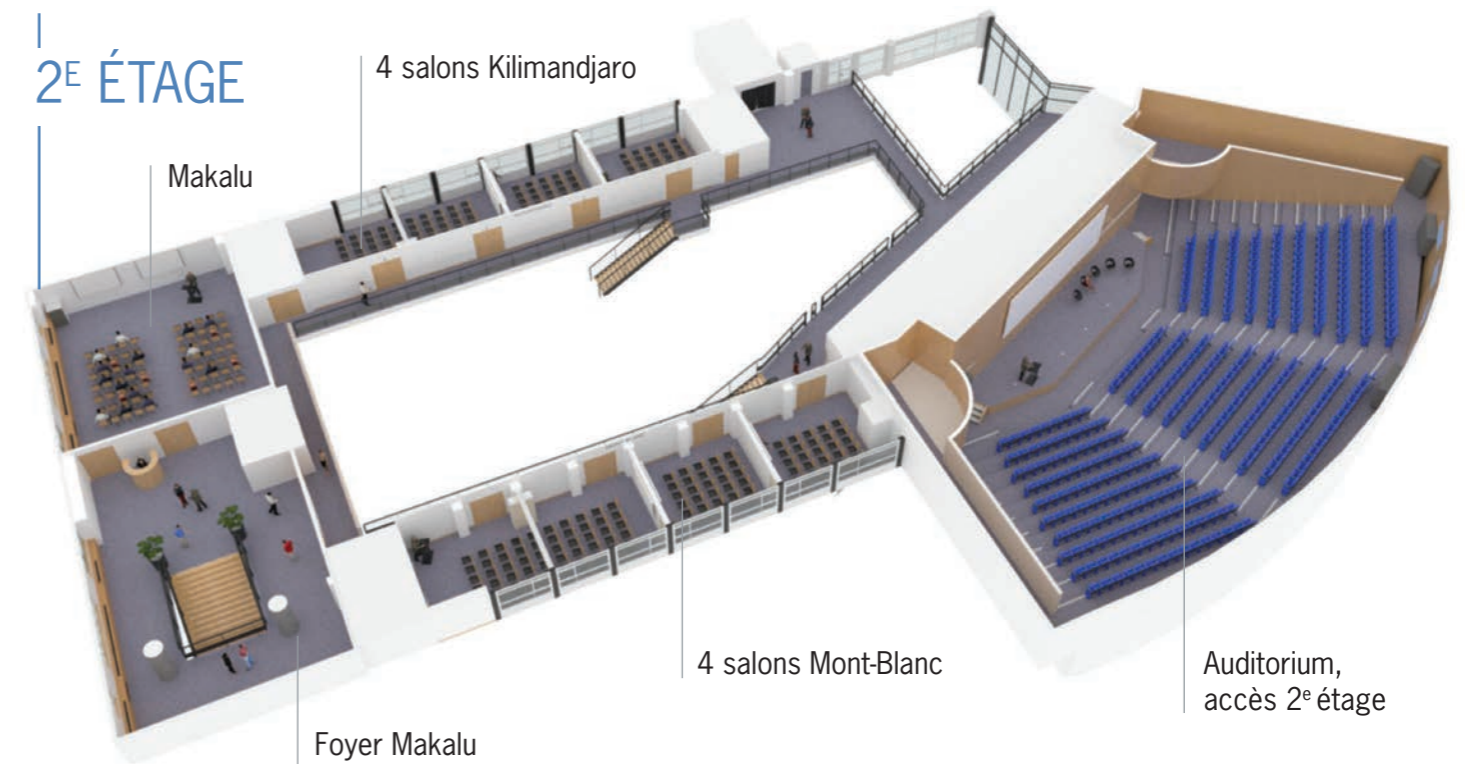

REZ DE CHAUSSÉE

1^{ER} ÉTAGE

2^E ÉTAGE

Surface
en m²

	Surface en m ²	En U	Classe	Réunion	Cocktail	Restauration	Exposition
Rez-de-chaussée							
La Meije	48	20	26	35	38		
1^{er} étage							
Everest	50	24	30	42	40	40	
Cervin	50	24	30	42	40	40	
Auditorium	600			530			
Atrium	1 200			850	900	650	650
2^e étage							
Makalu	130	40	60	120	110	110	110
Foyer Makalu	110				40		
Mont-Blanc							
1 salon	35	14	18	24	25	30	
2 salons	70	25	40	60	55	55	50
3 salons	105		68	90	80	80	70
4 salons	140		94	120	100	100	100
Kilimandjaro							
1 salon	35	14	18	24	25	30	
2 salons	70	25	40	60	55	55	50
3 salons	105		68	90	80	80	70
4 salons	140		94	120	100	100	100

LE LIEU DE TOUS VOS ÉVÈNEMENTS

LES + DU CENTRE DE CONGRÈS

1 ATRIUM de **1 200 m²**
à la lumière du jour en accès
direct à toutes les salles

1 AUDITORIUM
de **530 places** équipé
d'un système de vidéoprojection
full HD

12 SALONS équipés
dont 8 modulables
de 10 à 120 personnes

UNE OFFRE

DE SERVICES COMPLÈTE

SUR-MESURE

CONSEIL

Visite du lieu, aide à l'aménagement des espaces, choix des salles et des équipements...

INSCRIPTION