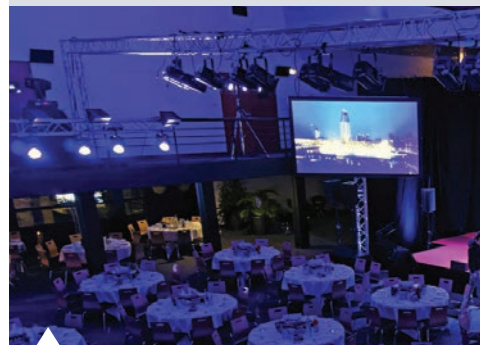

AUDIOVISUEL

Retransmission, captation, enregistrement, streaming...