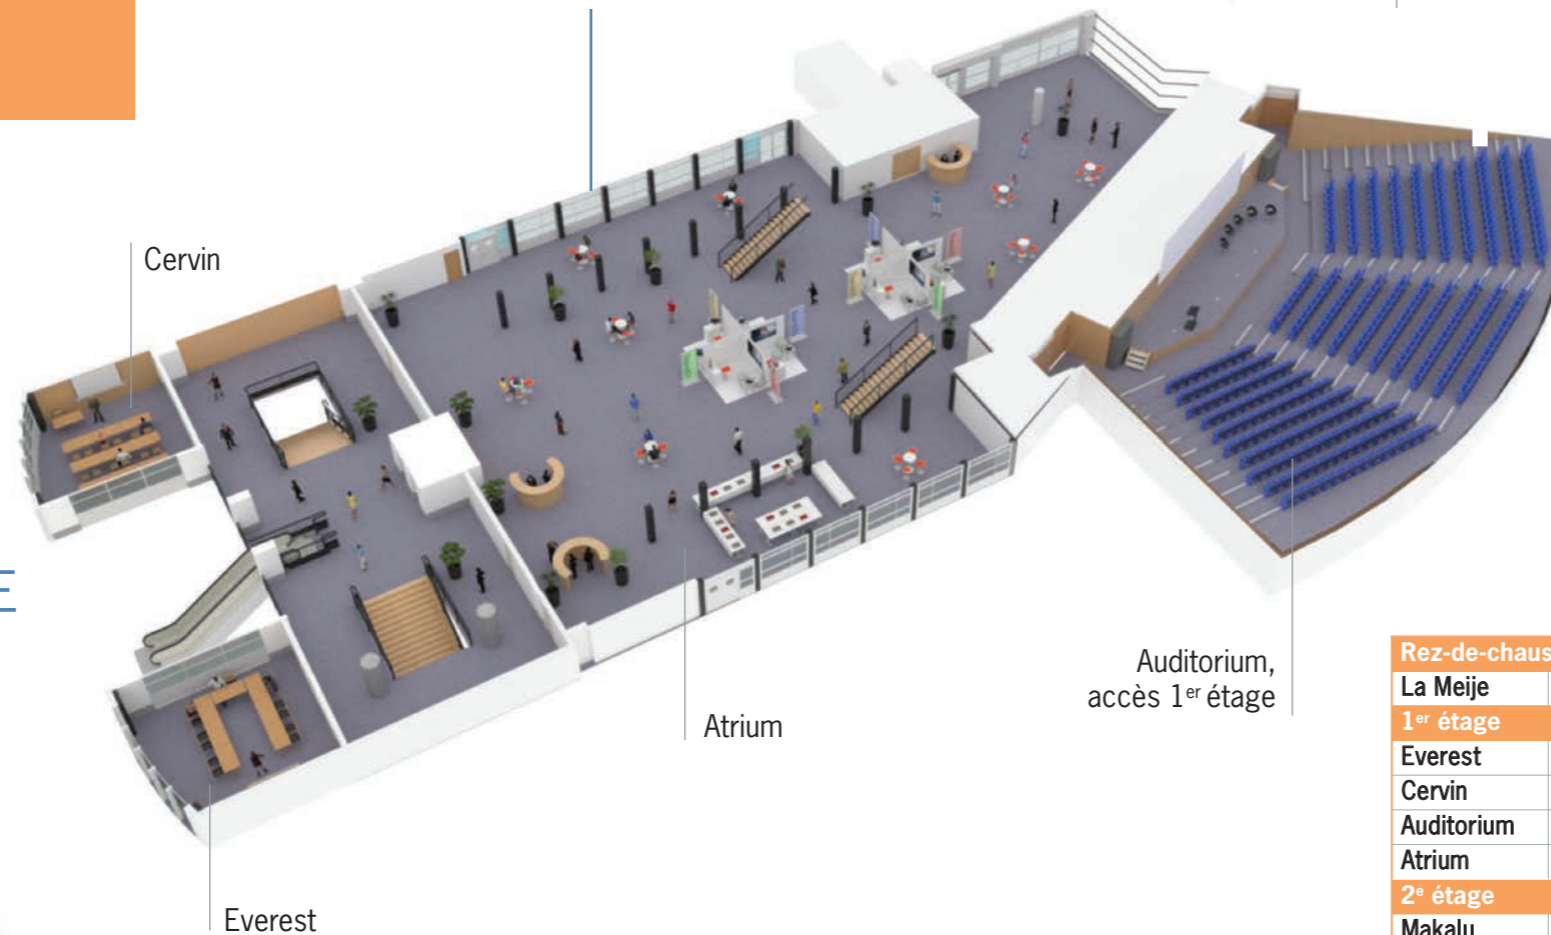

REZ DE CHAUSSÉE

1^{ER} ÉTAGE

2^E ÉTAGE

Surface
en m²

	Surface en m ²	En U	Classe	Réunion	Cocktail	Restauration	Exposition
Rez-de-chaussée							
La Meije	48	20	26	35	38		
1^{er} étage							
Everest	50	24	30	42	40	40	
Cervin	50	24	30	42	40	40	
Auditorium	600			530			
Atrium	1 200			850	900	650	650
2^e étage							
Makalu	130	40	60	120	110	110	110
Foyer Makalu	110				40		
Mont-Blanc							
1 salon	35	14	18	24	25	30	
2 salons	70	25	40	60	55	55	50
3 salons	105		68	90	80	80	70
4 salons	140		94	120	100	100	100
Kilimandjaro							
1 salon	35	14	18	24	25	30	
2 salons	70	25	40	60	55	55	50
3 salons	105		68	90	80	80	70
4 salons	140		94	120	100	100	100

LE LIEU DE TOUS VOS ÉVÈNEMENTS

LES + DU CENTRE DE CONGRÈS

1 ATRIUM de **1 200 m²**
à la lumière du jour en accès
direct à toutes les salles

1 AUDITORIUM
de **530 places** équipé
d'un système de vidéoprojection
full HD

12 SALONS équipés
dont 8 modulables
de 10 à 120 personnes

UNE OFFRE

DE SERVICES COMPLÈTE

SUR-MESURE

CONSEIL

Visite du lieu, aide à l'aménagement des espaces, choix des salles et des équipements...

INSCRIPTION