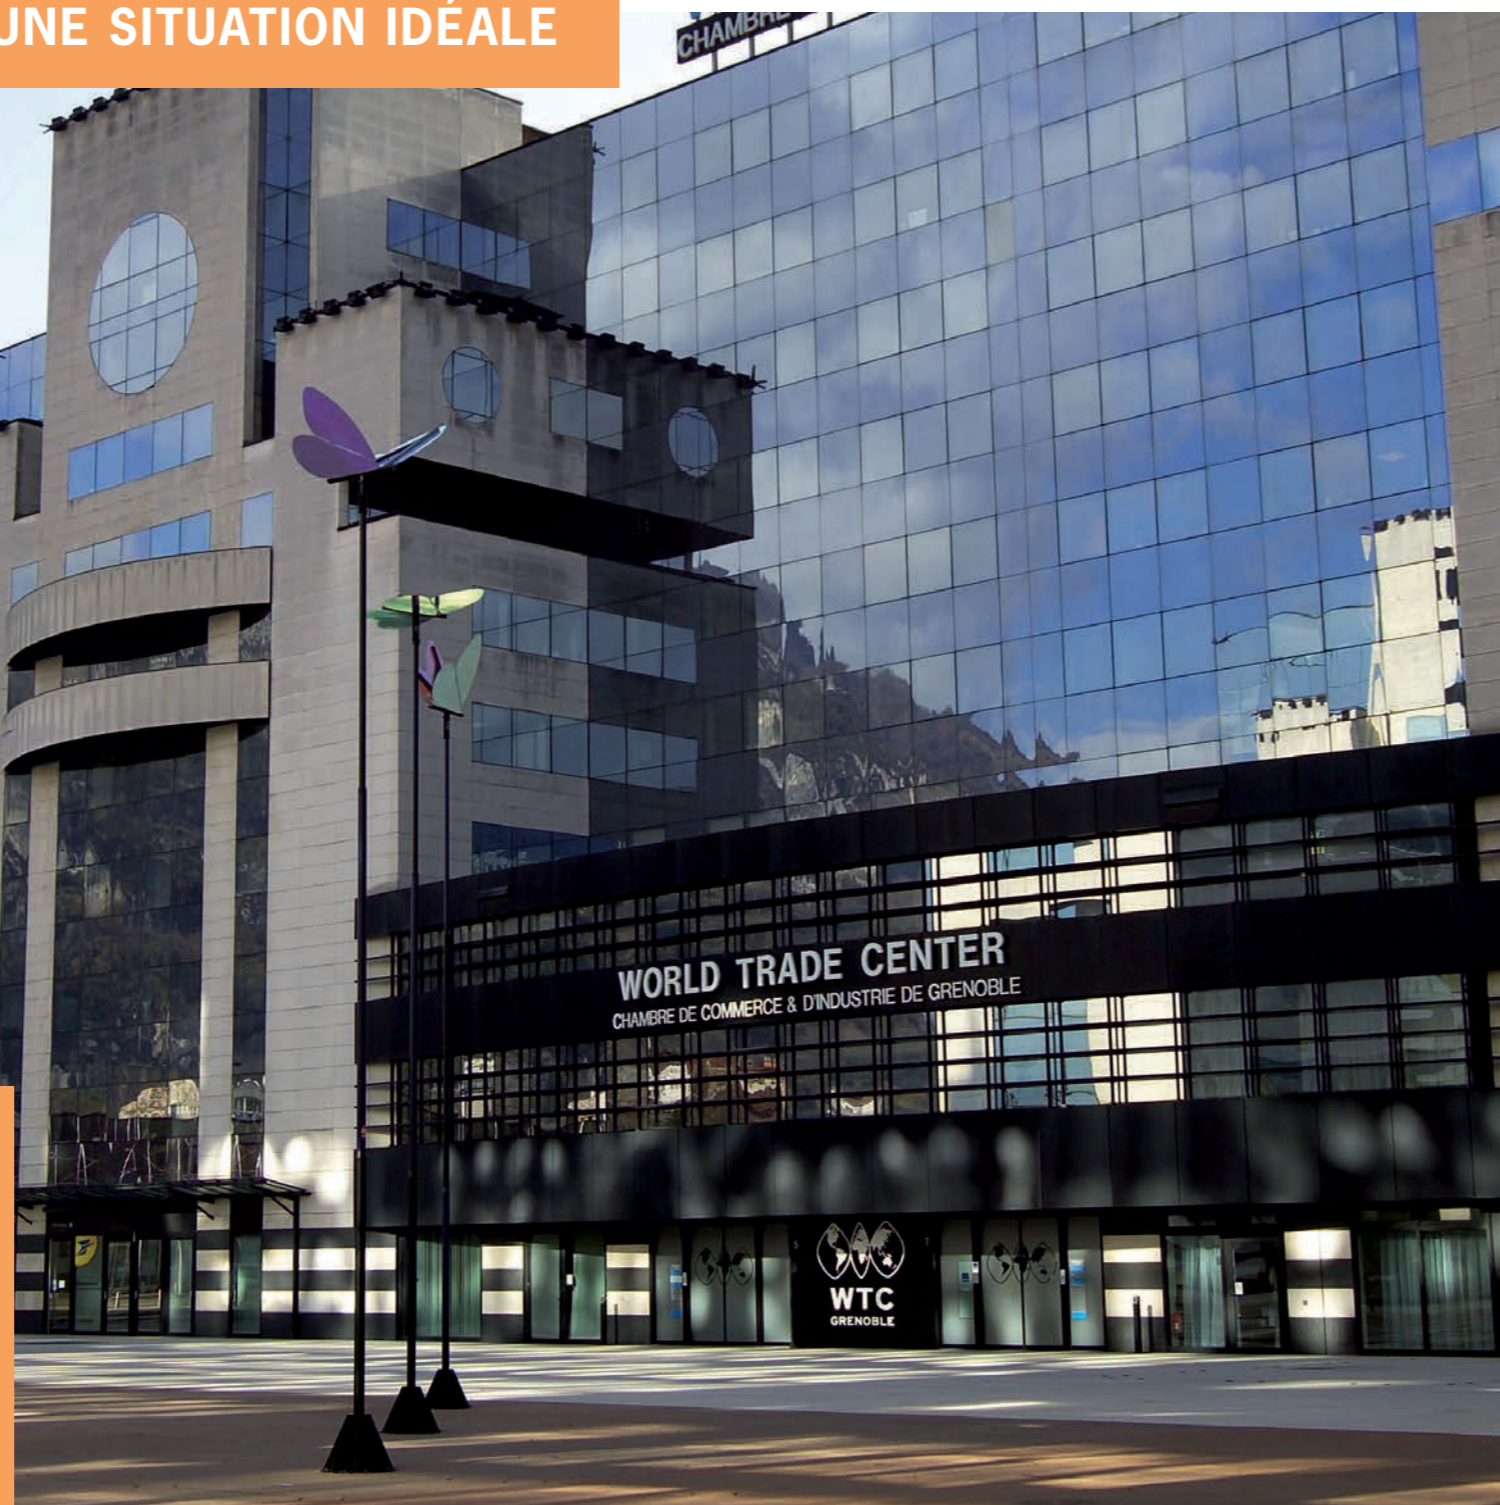

22 STATIONS DE SKI accessibles
en moins d'une heure

*Classement Forbes

LE CENTRE DE CONGRÈS, UNE SITUATION IDÉALE

LES + DU CENTRE DE CONGRÈS

1 MINUTE à pied de la gare
SNCF et des navettes aéroports
(Grenoble - Lyon Saint-Exupéry - Genève)

À 2 pas
de la presqu'île scientifique

2 LIGNES de tram
à proximité immédiate

1000 PLACES de parking

1 HÔTEL intégré au bâtiment
du WTC Grenoble

+ DE 5 000 CHAMBRES
d'hôtel du 2 au 4 étoiles

LES + DU CENTRE DE CONGRÈS