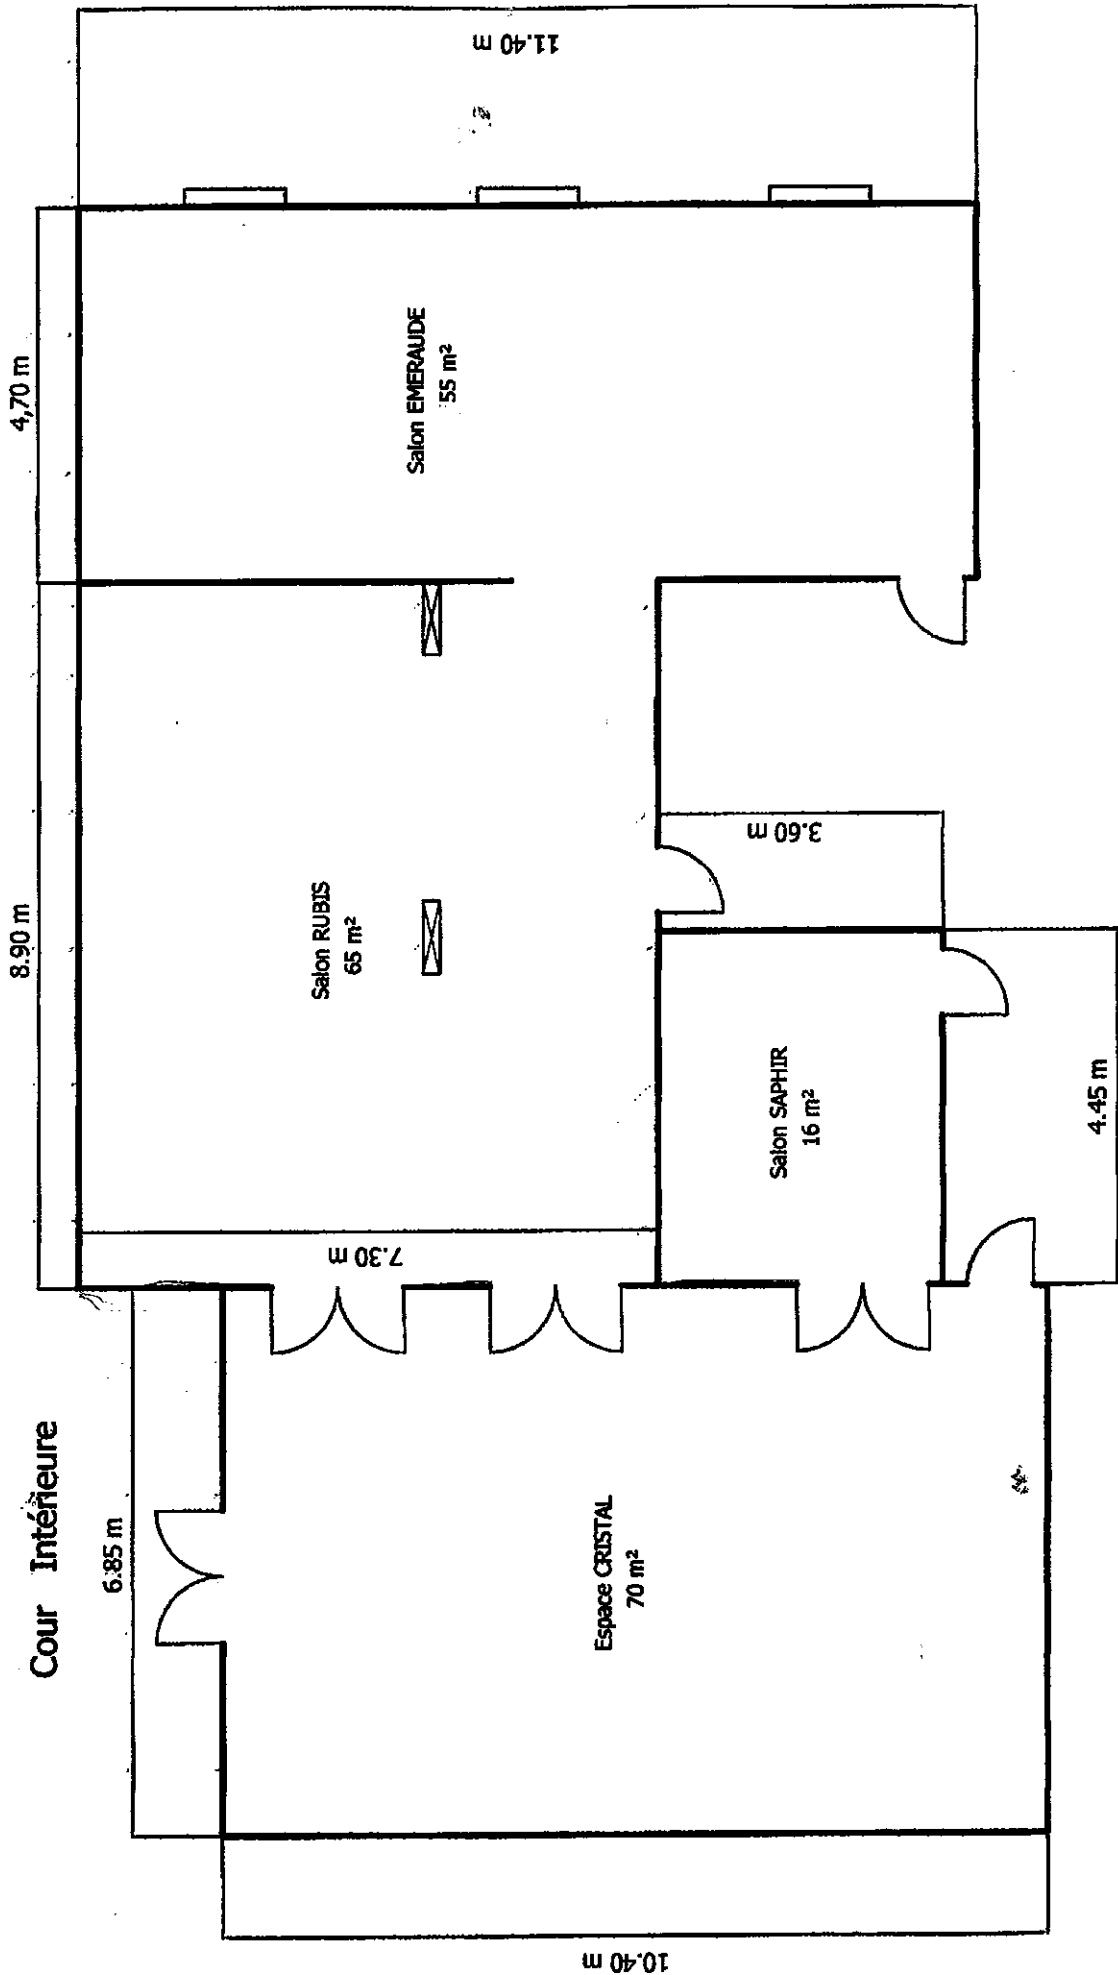

**HOTEL RESTAURANT
SAPHIR**

Plan des Salons
Rez de Chaussée

14, Rue de Valenciennes - 59000
LILLE - FRANCE
Tél. 03 20 33 11 11
Fax 03 20 33 11 12

Hauteur des salons : 2,70 m

Cour Intérieure

6.85 m

10.40 m

10.40 m

Espace CRISTAL
70 m²

Salon SAPHIR
16 m²

4.45 m

3.60 m

Salon RUBIS
65 m²

8.90 m

4.70 m

Salon EMERAUDE
55 m²

11.40 m

HOTEL RESTAURANT SAPHIR

Plan du Salon
1er étage

100 m² (1000 dm²)
1000 dm² (100 m²)
1000 dm² (100 m²)
1000 dm² (100 m²)