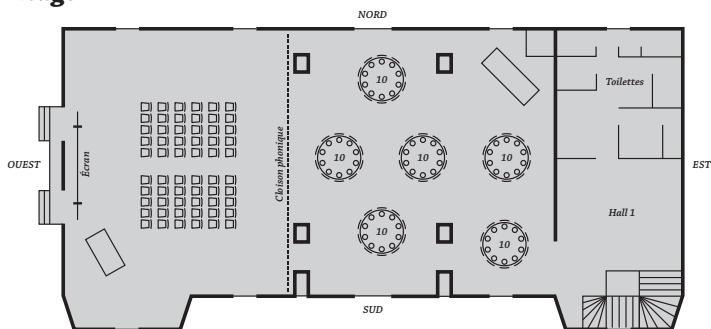

Configuration des salles (exemples)

Château Le Saz étudie et propose toutes possibilités de configuration selon vos souhaits et les objectifs de votre réunion

Rez-de-chaussée

Exemple de configuration pour 140 personnes

Mariage - Anniversaire - Réunion de famille - Réunion d'entreprise
 Avec repas à table

Rez-de-chaussée

Exemple de configuration pour 100 personnes

Séminaire - Conférence - Spectacle - Réunion d'entreprise
 Avec salle de théâtre et buffet mange-debout

Étage

Exemple de configuration pour 60 personnes

Séminaire - Conférence - Spectacle - Réunion d'entreprise
 Avec salle de théâtre et repas à table

Étage

Exemple de configuration pour 154 personnes

Réunion d'entreprise - Conférence - Dîner-débat - Mariage - Anniversaire
 Avec buffet et repas à table

Étage

Exemple de configuration pour 35-40 personnes

Séminaire - Conférence - Spectacle - Réunion d'entreprise
 Avec salle de réunion et buffet à table ou mange-debout

Étage

Exemple de configuration pour 190 personnes