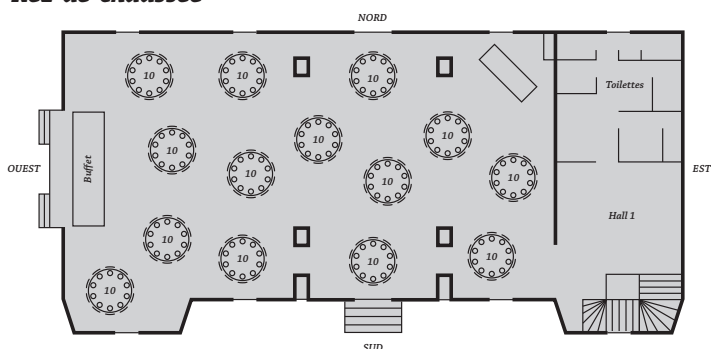

Configuration des salles (exemples)

Château Le Saz étudie et propose toutes possibilités de configuration selon vos souhaits et les objectifs de votre réunion

Rez-de-chaussée

Exemple de configuration pour 140 personnes

Mariage - Anniversaire - Réunion de famille - Réunion d'entreprise
 Avec repas à table

Rez-de-chaussée

Exemple de configuration pour 100 personnes

Séminaire - Conférence - Spectacle - Réunion d'entreprise
 Avec salle de théâtre et buffet mange-debout

Étage

Exemple de configuration pour 60 personnes

Séminaire - Conférence - Spectacle - Réunion d'entreprise
 Avec salle de théâtre et repas à table

Étage

Exemple de configuration pour 154 personnes

Réunion d'entreprise - Conférence - Dîner-débat - Mariage - Anniversaire
 Avec buffet et repas à table