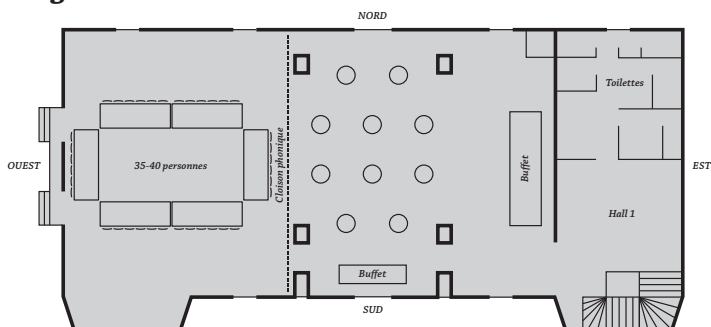

Configuration des salles (exemples)

Château Le Saz étudie et propose toutes possibilités de configuration selon vos souhaits et les objectifs de votre réunion

Rez-de-chaussée

Exemple de configuration pour 140 personnes

Étage

Exemple de configuration pour 60 personnes

Séminaire - Conférence - Spectacle - Réunion d'entreprise
 Avec salle de théâtre et repas à table

Étage

Exemple de configuration pour 154 personnes

Réunion d'entreprise - Conférence - Dîner-débat - Mariage - Anniversaire
 Avec buffet et repas à table

Étage

Exemple de configuration pour 35-40 personnes

Séminaire - Conférence - Spectacle - Réunion d'entreprise
 Avec salle de réunion et buffet à table ou mange-debout

Étage

Exemple de configuration pour 190 personnes