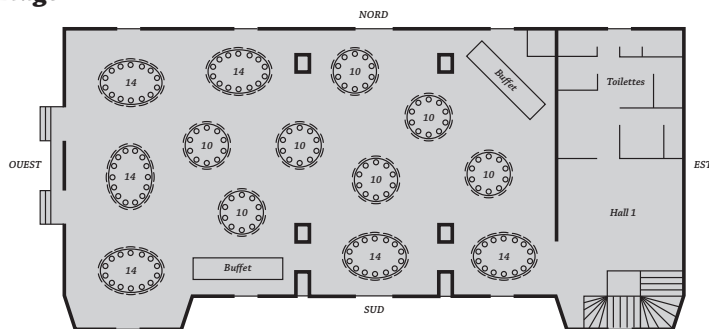

Configuration des salles (exemples)

Château Le Saz étudie et propose toutes possibilités de configuration selon vos souhaits et les objectifs de votre réunion

Rez-de-chaussée

Exemple de configuration pour 140 personnes

Mariage - Anniversaire - Réunion de famille - Réunion d'entreprise
 Avec repas à table

Rez-de-chaussée

Exemple de configuration pour 100 personnes

Séminaire - Conférence - Spectacle - Réunion d'entreprise
 Avec salle de théâtre et buffet mange-debout

Étage

Exemple de configuration pour 60 personnes

Séminaire - Conférence - Spectacle - Réunion d'entreprise
 Avec salle de théâtre et repas à table

Étage

Exemple de configuration pour 154 personnes

Réunion d'entreprise - Conférence - Dîner-débat - Mariage - Anniversaire
 Avec buffet et repas à table

Étage

Exemple de configuration pour 35-40 personnes

Séminaire - Conférence - Spectacle - Réunion d'entreprise
 Avec salle de réunion et buffet à table ou mange-debout

Étage

Exemple de configuration pour 190 personnes