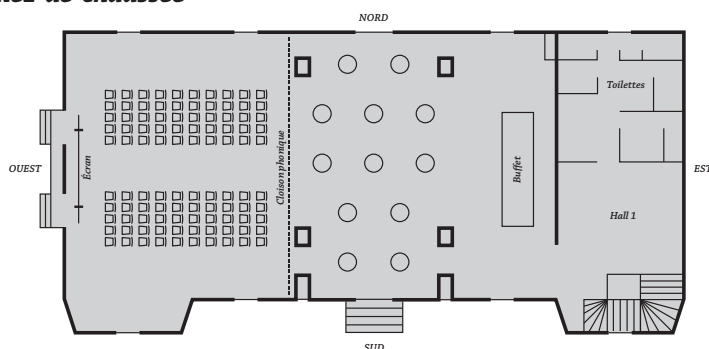

Configuration des salles (exemples)

Château Le Saz étudie et propose toutes possibilités de configuration selon vos souhaits et les objectifs de votre réunion

Rez-de-chaussée

Exemple de configuration pour 140 personnes

Mariage - Anniversaire - Réunion de famille - Réunion d'entreprise
 Avec repas à table

Rez-de-chaussée

Exemple de configuration pour 100 personnes

Séminaire - Conférence - Spectacle - Réunion d'entreprise
 Avec salle de théâtre et buffet mange-debout

Étage

Exemple de configuration pour 60 personnes

Séminaire - Conférence - Spectacle - Réunion d'entreprise
 Avec salle de théâtre et repas à table

Étage

Exemple de configuration pour 154 personnes

Réunion d'entreprise - Conférence - Dîner-débat - Mariage - Anniversaire
 Avec buffet et repas à table

Étage

Exemple de configuration pour 35-40 personnes

Séminaire - Conférence - Spectacle - Réunion d'entreprise
 Avec salle de réunion et buffet à table ou mange-debout

Étage

Exemple de configuration pour 190 personnes