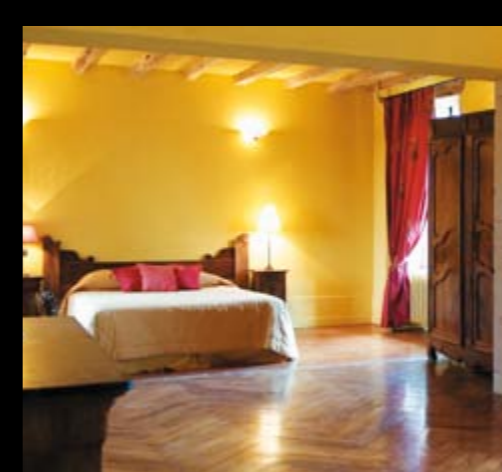

la ferme bressane soirée dansante dîner assis

La ferme bressane accueillera vos convives pour votre dîner et votre soirée dansante. Cet espace donne sur la cour d'honneur et son bassin. Vous bénéficierez d'une sonorisation, d'une climatisation ainsi que d'une cuisine professionnelle. Vous pourrez également utiliser ce lieu le lendemain pour votre brunch. Capacité : jusqu'à 160 convives.