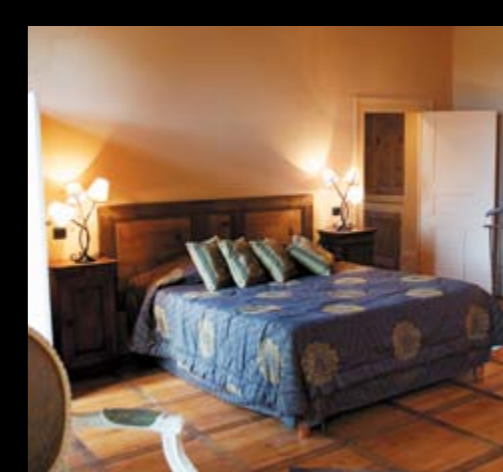

À seulement une heure de Lyon, en plein cœur de la Bresse,
découvrez un lieu de réception au charme unique.

la ferme bressane soirée dansante dîner assis

La ferme bressane accueillera vos convives pour votre dîner et votre soirée dansante. Cet espace donne sur la cour d'honneur et son bassin. Vous bénéficierez d'une sonorisation, d'une climatisation ainsi que d'une cuisine professionnelle. Vous pourrez également utiliser ce lieu le lendemain pour votre brunch. Capacité : jusqu'à 160 convives.

les chambres dormir au château confort et charme

Les sept chambres représentent un atout supplémentaire pour l'accueil de vos convives. Elles donnent soit sur le parc soit sur la cour intérieure. Chacune d'elle est équipée de sa propre salle de bain avec toilettes. Elles sont disponibles selon vos souhaits, soit pour le soir du mariage, soit pour tout le week-end. Capacité : jusqu'à 18 couchages.