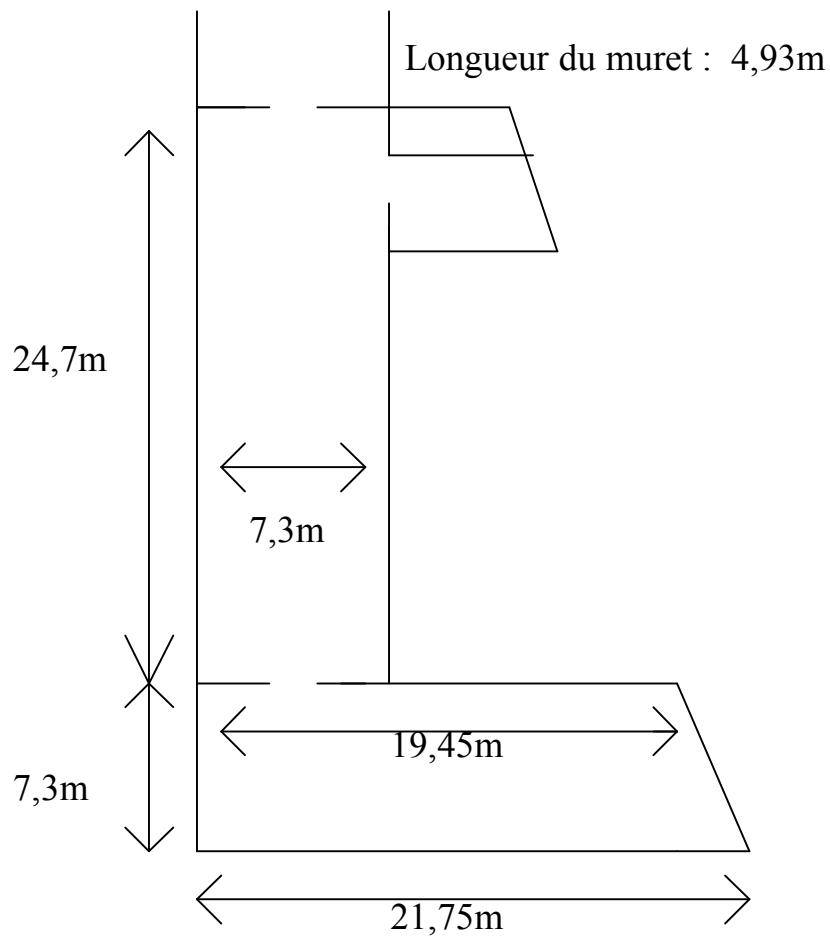

CHÂTEAU DES HOSPITALIERS

hauteur de l'ouverture du vestiaire : 2,76m

hauteur de l'ouverture entre les deux salles : 3,66m