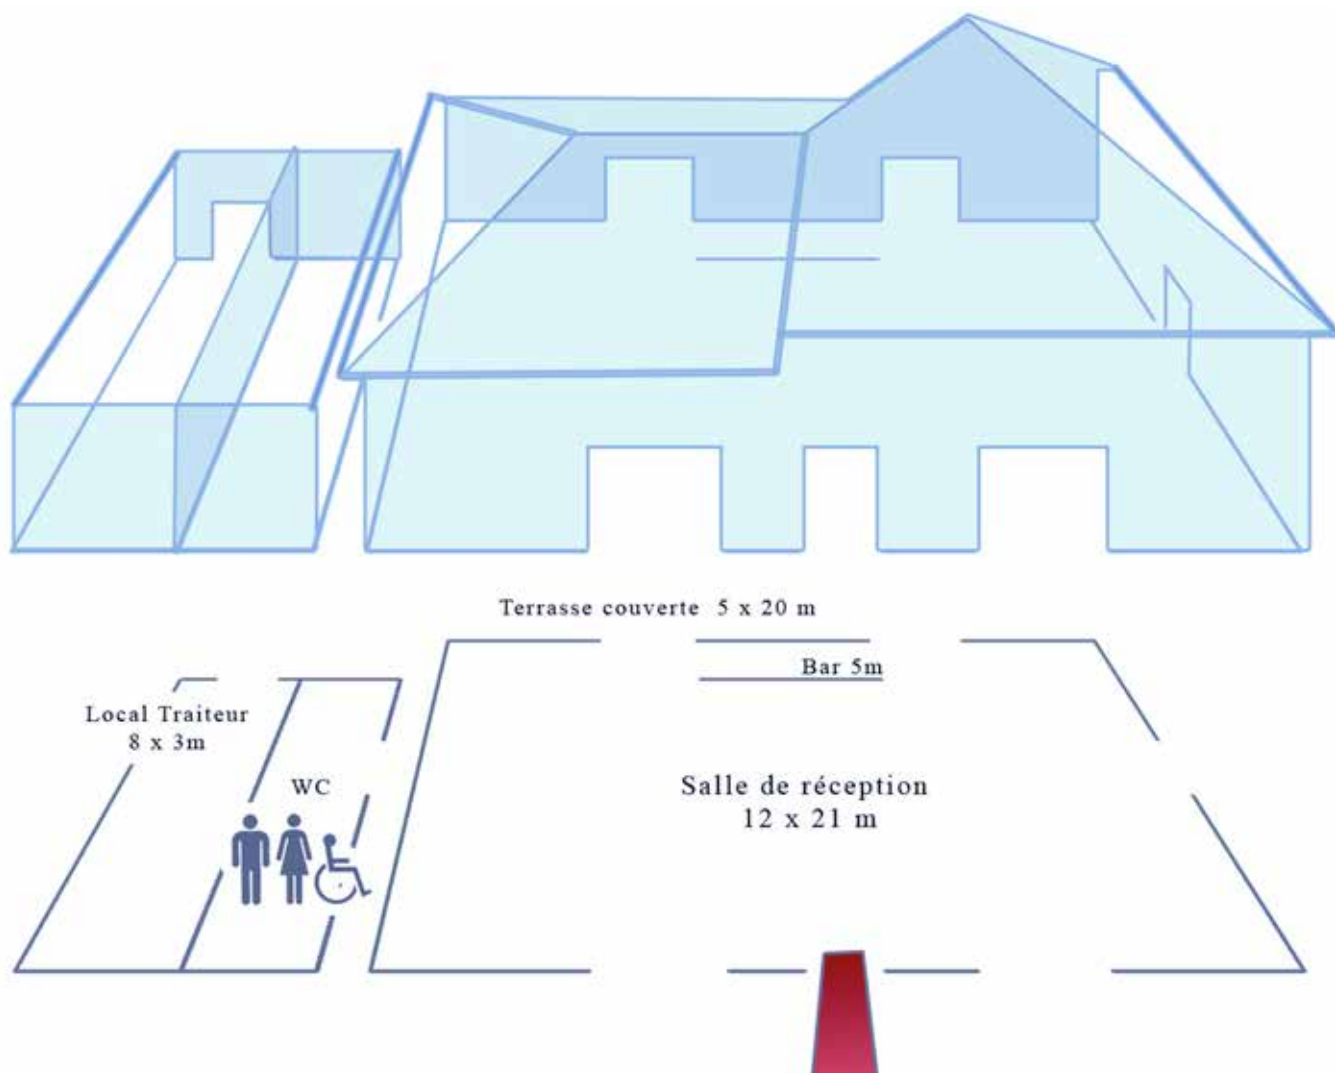

Information et réservation : 06 64

*La Maison du Parc accueille jusqu'à 250 invités
Piste de danse, bar, espace traiteur, parking...
Pour accueillir votre événement dans les meilleures conditions*

Salle et terrasse

Salle : 21 x 12 m
Accessible PMR
Bar 5 m linéaire
Piste de danse
Terrasse : 100 m²
Jardin, plan d'eau, jeu de lumière

Annexe

Office traiteur 24 m²
WC Homme femme PMR

Parking géant

Accessible bus, camion
Gratuit pour tous vos invités