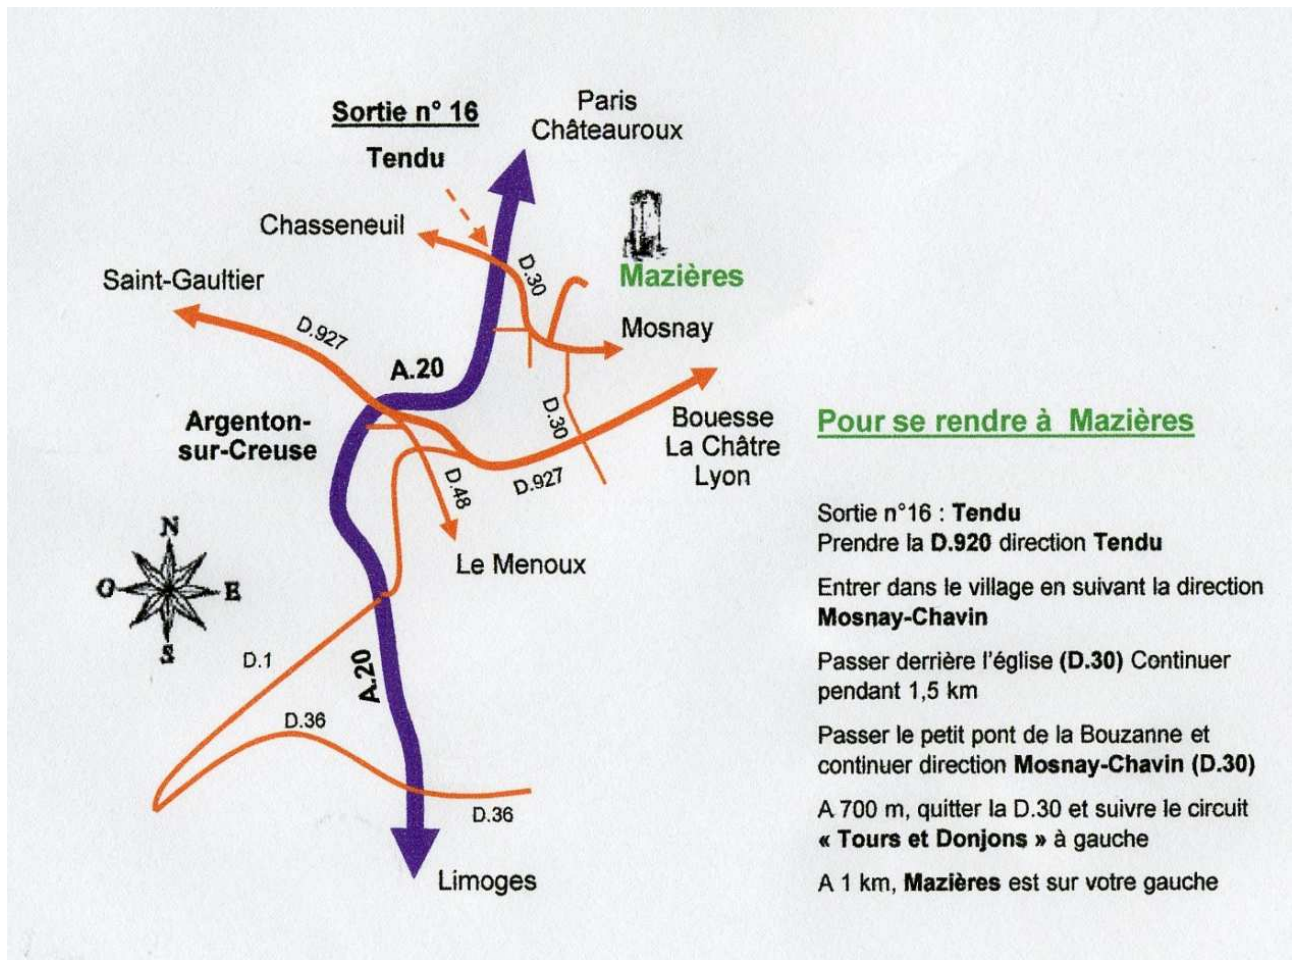

PLAN d'accès

Château de Mazières - 36200 TENDU
RCS Châteauroux 332831064